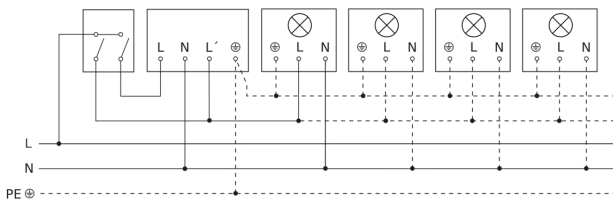

IS 2180 ECO

schwarz
EAN 4007841 034702
Art.-Nr. 034702

Schaltplan Leuchte ohne vorhandenen Nullleiter

Schaltplan Leuchte mit vorhandenem Nullleiter

Schaltplan Anschluss über Serienschalter für Hand- und Automatik-Betrieb

Schaltplan Anschluss über einen Wechselschalter für Dauerlicht- und Automatik-Betrieb