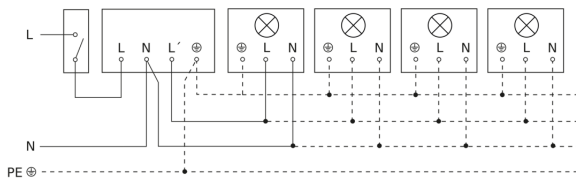

IS 2180 ECO

schwarz
EAN 4007841 034702
Art.-Nr. 034702

Schaltplan Leuchte ohne vorhandenen Nullleiter

Schaltplan Leuchte mit vorhandenem Nullleiter

Schaltplan Anschluss über Serienschalter für Hand- und Automatik-Betrieb

Schaltplan Anschluss über einen Wechselschalter für Dauerlicht- und Automatik-Betrieb