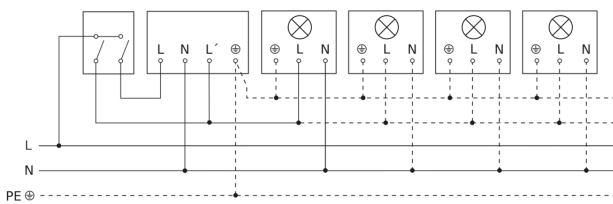

IS 2180 ECO

schwarz
EAN 4007841 034702
Art.-Nr. 034702

Schaltplan Leuchte ohne vorhandenen Nullleiter

Schaltplan Leuchte mit vorhandenem Nullleiter

Schaltplan Anschluss über Serienschalter für Hand- und Automatik-Betrieb

Schaltplan Anschluss über einen Wechselschalter für Dauerlicht- und Automatik-Betrieb