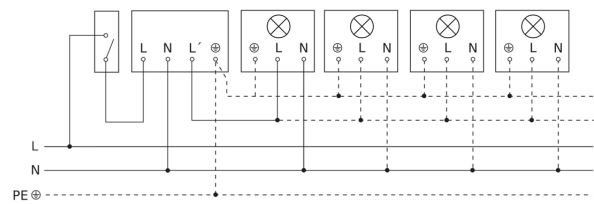

IS 2180 ECO

schwarz
EAN 4007841 034702
Art.-Nr. 034702

Schaltplan Leuchte ohne vorhandenen Nullleiter

Schaltplan Leuchte mit vorhandenem Nullleiter

Schaltplan Anschluss über Serienschalter für Hand- und Automatik-Betrieb

Schaltplan Anschluss über einen Wechselschalter für Dauerlicht- und Automatik-Betrieb